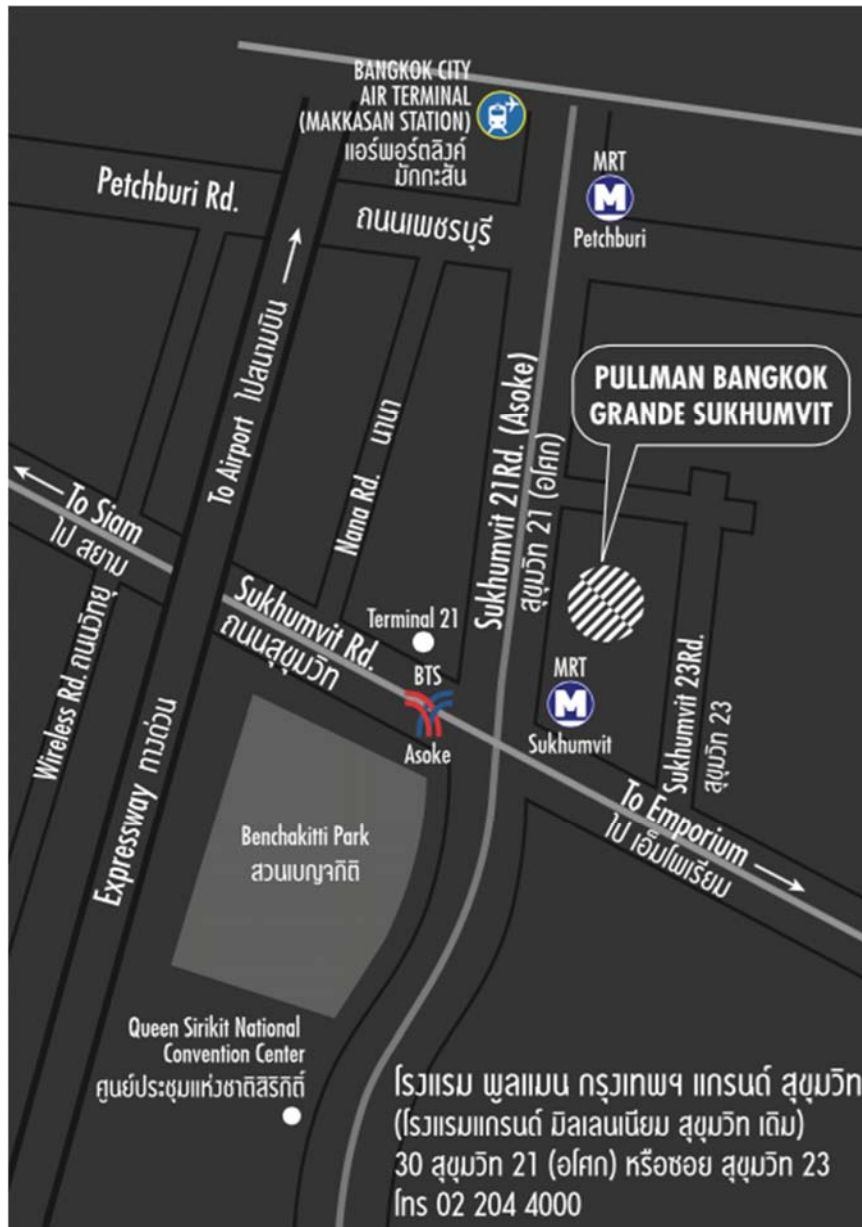

### แผนที่แสดงสถานที่จัดการประชุม

ณ ห้องจูเนียร์บอลรูม 1-2 ชั้น 3 โรงแรมพูลแมน กรุงเทพฯ แกรนด์ สุขุมวิท

เลขที่ 30 ถนนสุขุมวิท 21 (อโศก) กรุงเทพมหานคร 10110

ข้อแนะนำการเดินทาง: ประมาณ 400 เมตร จากรถไฟฟ้า BTS สถานีอโศก และรถไฟฟ้า MRT สถานีสุขุมวิท