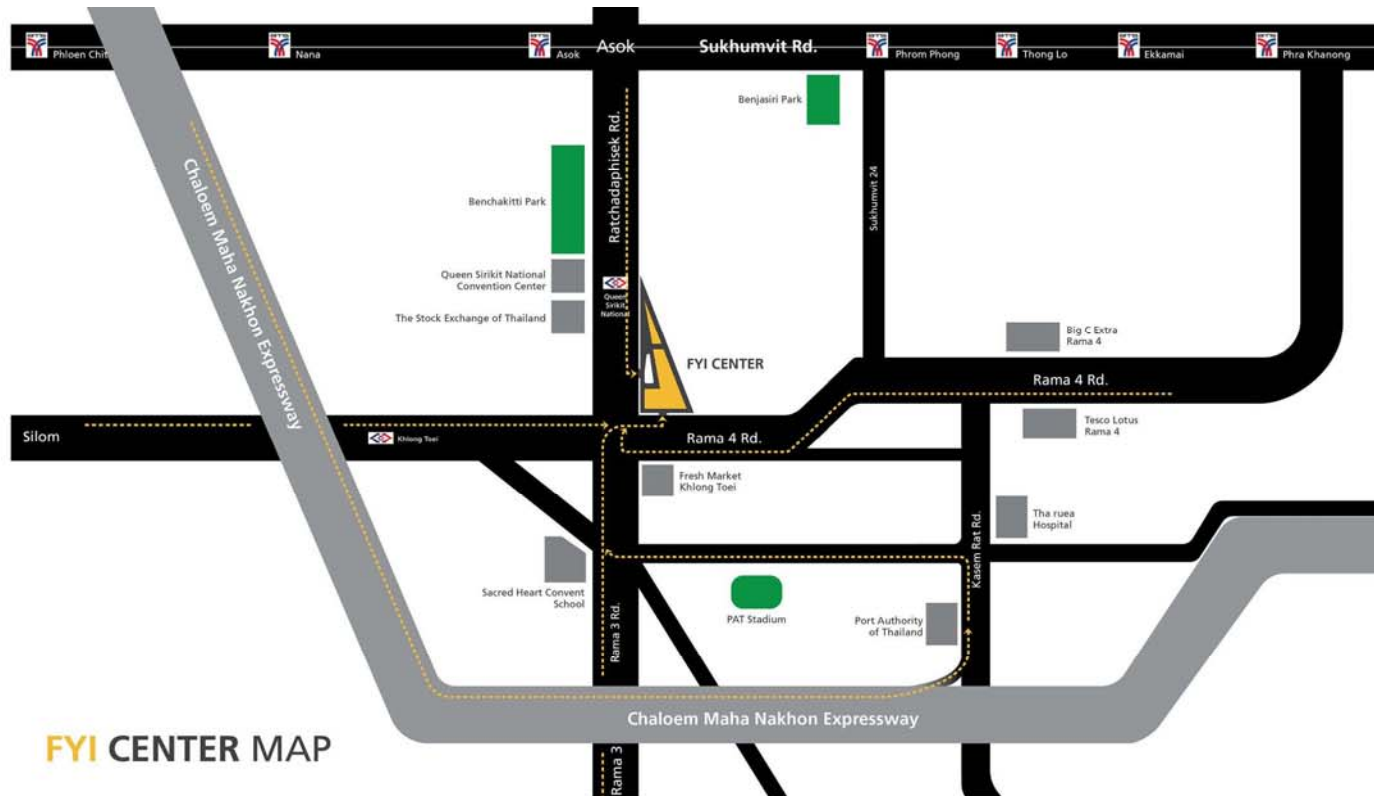

แผนที่แสดงสถานที่จัดการประชุม

ณ ห้องวิคเตอร์ 3-4 วิคเตอร์ คลับ ชั้น 2 เอฟวายไอ เซ็นเตอร์ 1 (FYI Center)
เลขที่ 2525 เอฟวายไอ เซ็นเตอร์ 1 ถนนพระราม 4 คลองเตย กรุงเทพมหานคร 10110

Victor Club @ FYI Center
อาคาร 1 ชั้น 2

จากรถไฟฟ้า MRT สถานีศูนย์การประชุมแห่งชาติสิริกิติ์ ใช้ทางออกที่ 1
จากลานจอดรถ กรุณาใช้ลิฟท์ลานจอดรถของอาคาร 1 ชั้นมาโดยตรง